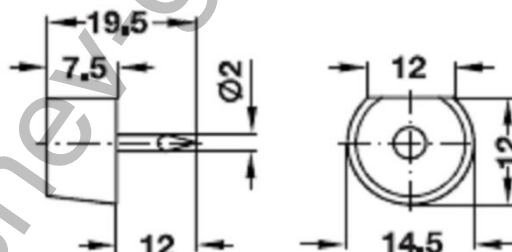

Рафтоносач Hafele мебелен пластмасов 7.5 мм, кафяв

→ **For knocking in**
Load bearing capacity 60 kg
(in compliance with DIN EN 1727:1998-06)

- **Material:** Plastic, pin: Steel

Finish/colour	Packing pieces	Cat. No.
Steel pin: Yellow chromated, brown	500 or 5000	281.23.104
Steel pin: Galvanized, white	1000 or 5000	281.23.702

Продукт: [Рафтоносач Hafele мебелен пластмасов 7.5 мм, кафяв](#)

Категория: [Рафтоносачи](#)

Бранд: [Hafele](#)

Категория бранд: [Рафтоносач Hafele](#)